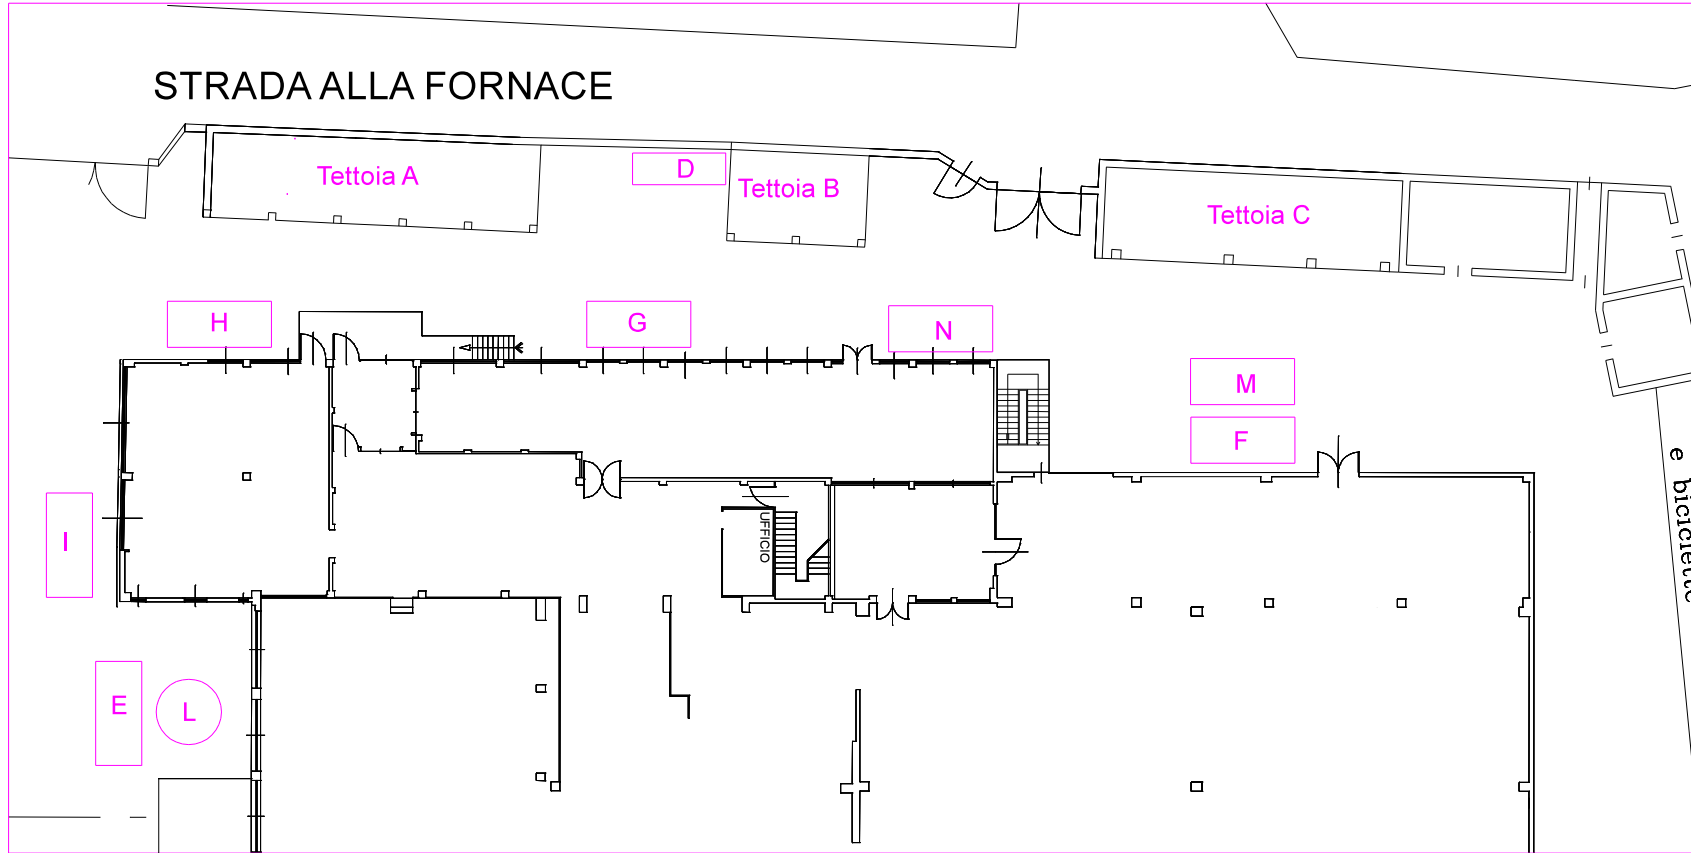

STRADA ALLA FORNACE

CHIORINO 1988		Proprietà riservata. Questo disegno è proprietà della Chiorino S.p.A. e non può essere copiato, riprodotto o modificato senza il consenso scritto della Chiorino S.p.A. stessa. Sono valide tutte le leggi sul Copyright. Disegnato e realizzato al CAD, a velocità e precisione millimetriche.	
Disegnatore	/	Materiale	/
Visto	/	Trattamento	/
Tolleranze generali mm	/	Macchina Tipo	/
Dove non specificato:	/	Data	10/09/2023
X:±2 X:±0,7 X:±0,25	/	Gruppo	/
Angoli ± 1/2°	/	Disegno Numero	/
AX	Foglio 1 di 1	Descrizione	Allegato V - Planimetria rifiuti
		Rev.	/