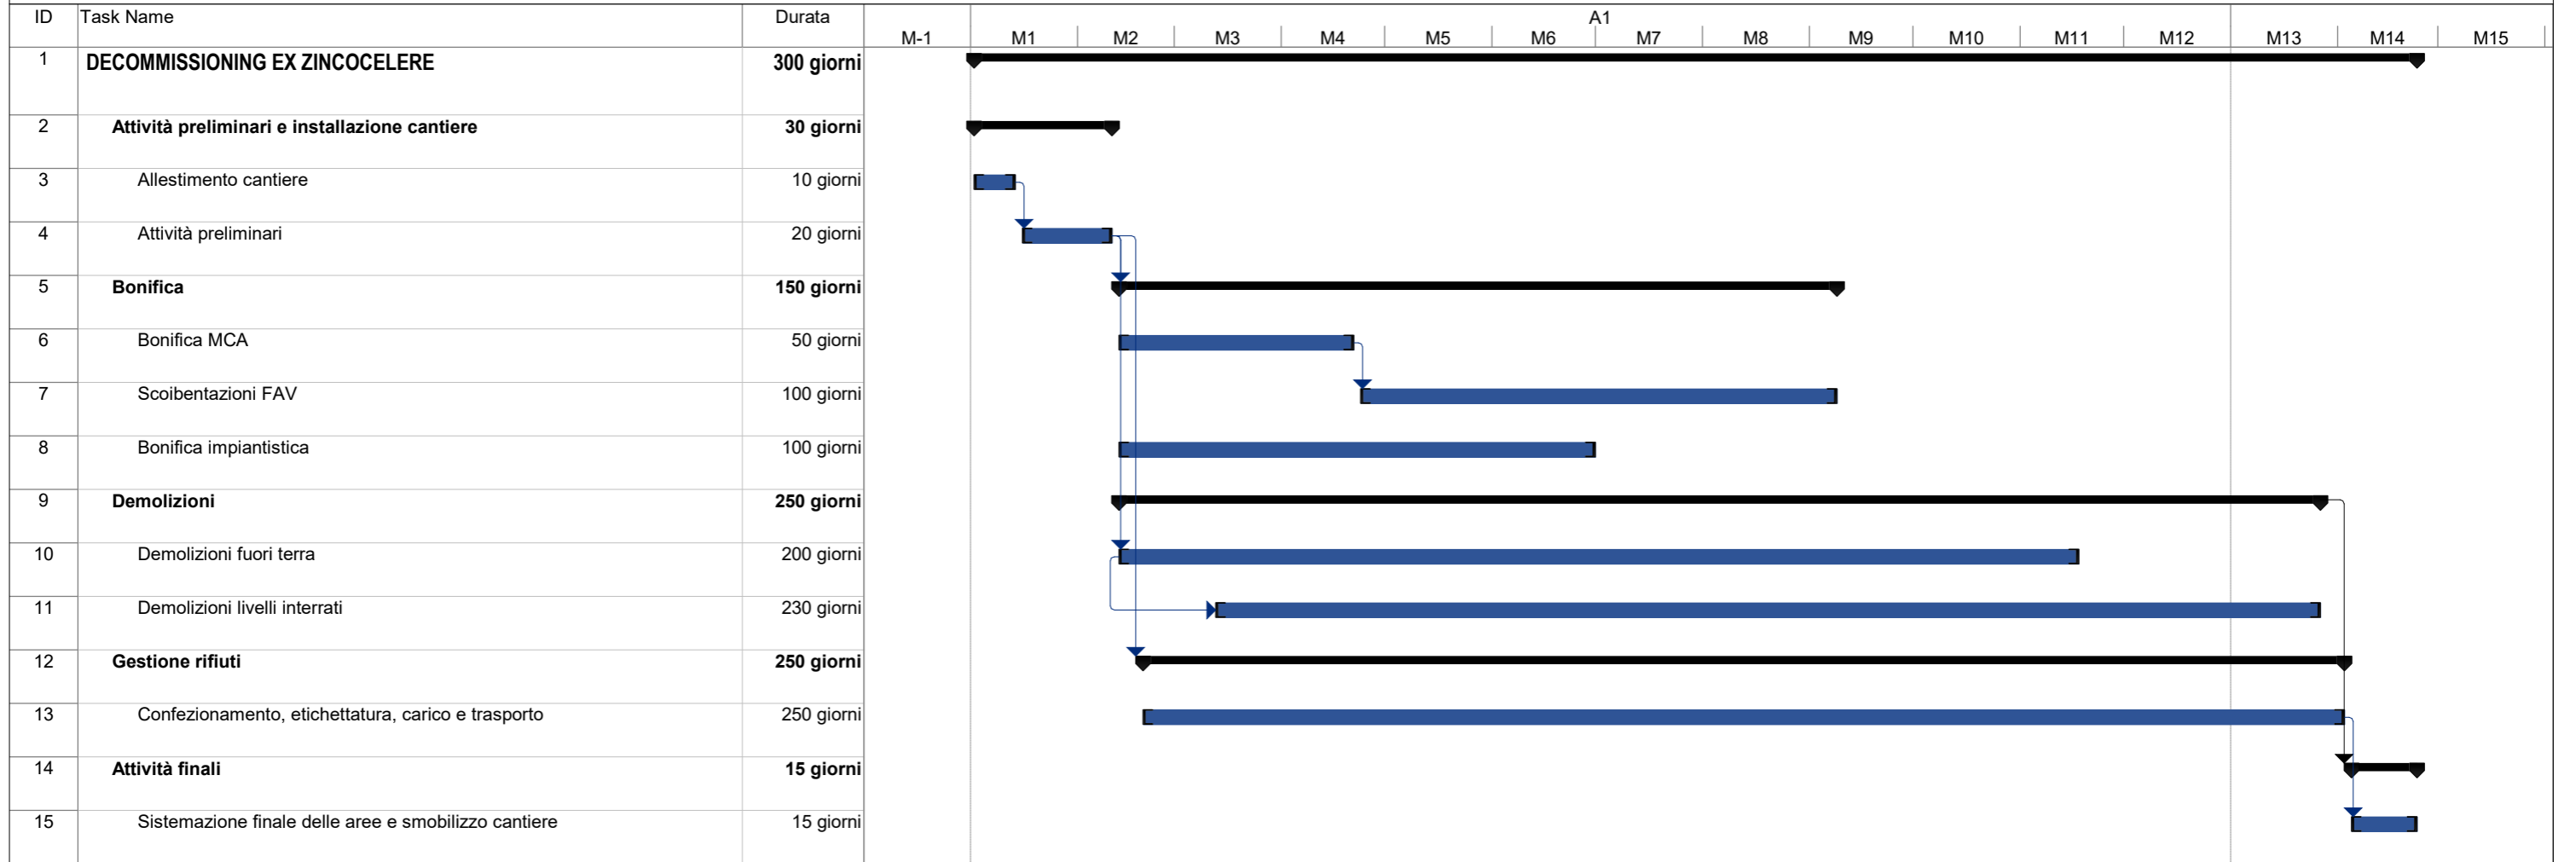

CRONOPROGRAMMA DECOMMISSIONING EX ZINCOCELERE

ALLEGATO 1	Task		Project Summary		Cardine inattiva		Riporto riepilogo manuale		Progress		Deadline	
	Split		External Tasks		Riepilogo inattiva		Riepilogo manuale					
	Milestone		External Milestone		Attività manuale		Solo inizio	[
	Summary		Attività inattiva		Solo-durata		Solo-fine]				